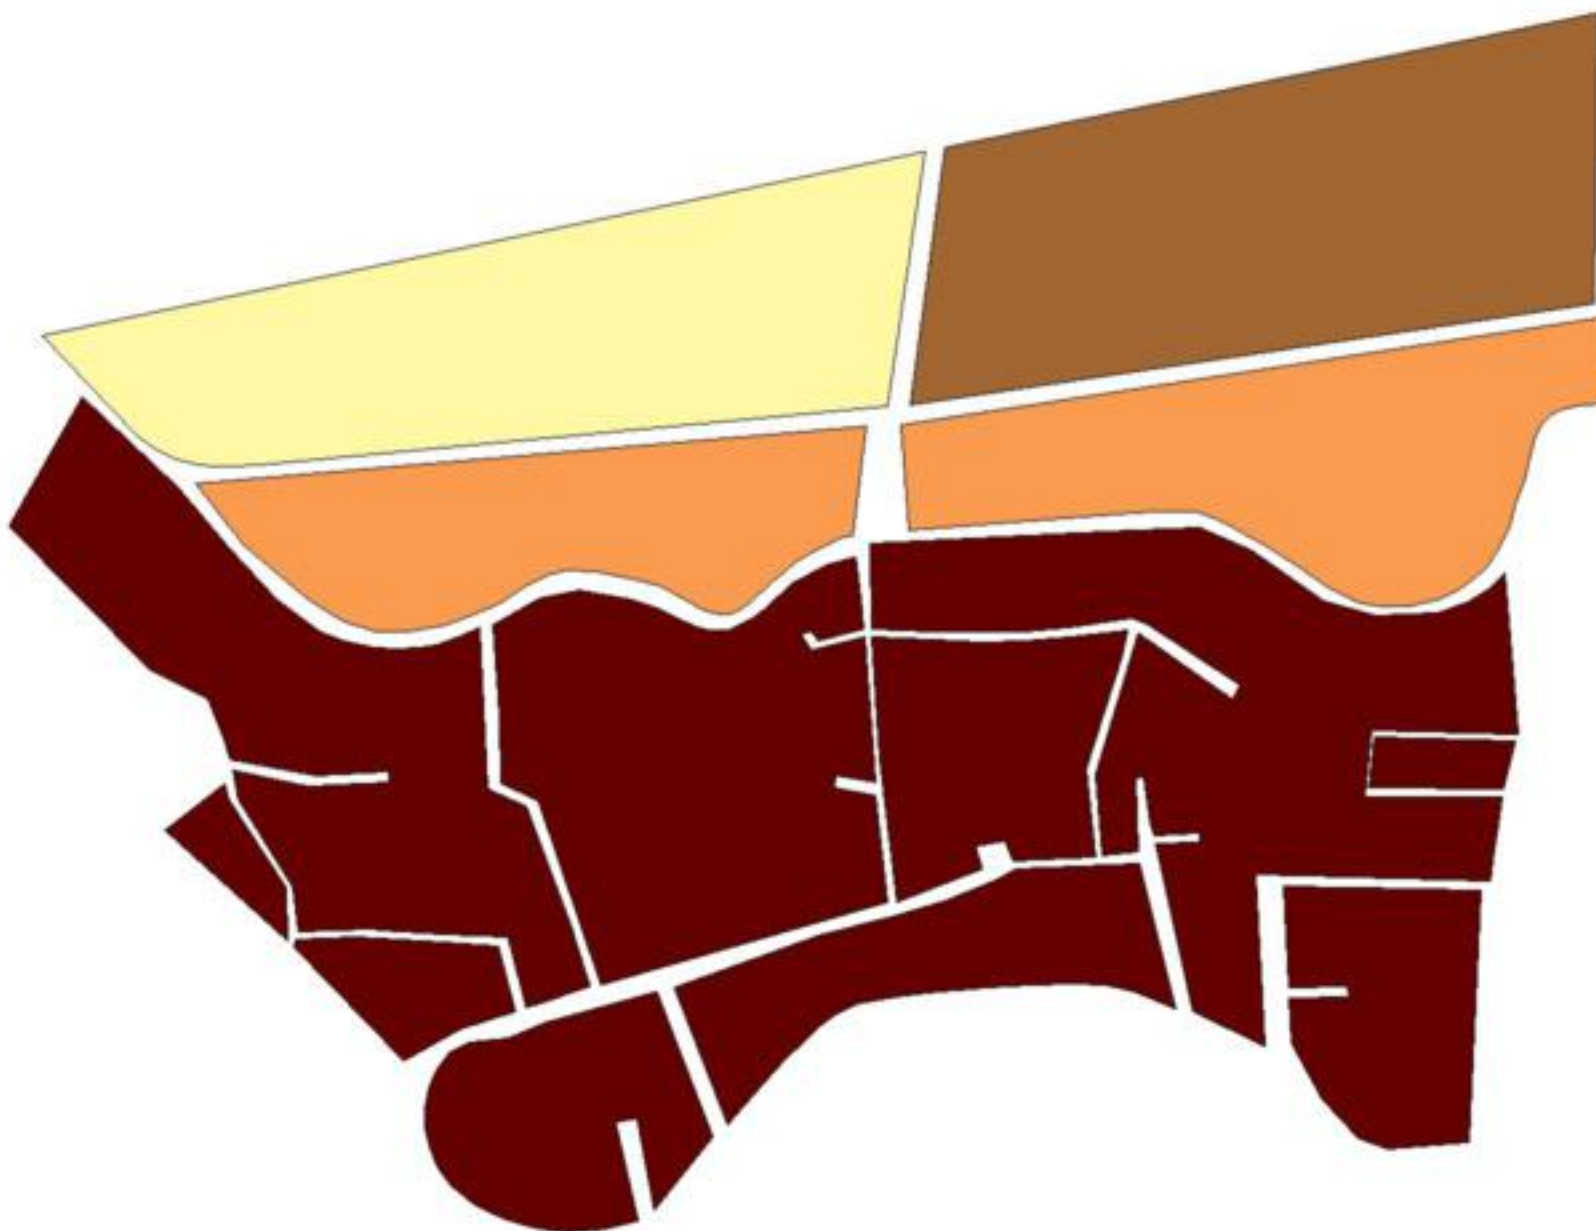

EVALUA DF
Consejo de Evaluación del
Desarrollo Social del
Distrito Federal

ÍNDICE DE DESARROLLO SOCIAL

Delegación: Álvaro Obregón
Colonia: San Clemente Sur
Grado de desarrollo: Bajo

Grado de Desarrollo Social

-  Muy bajo
-  Bajo
-  Medio
-  Alto
-  Sin dato

0.02 0 0.02 0.04 Kilómetros

Fuente: Elaboración propia con datos de Seduvi e INEGI